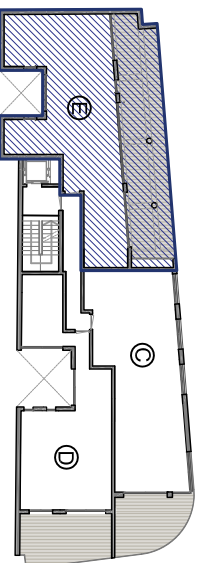

Planta 4ª
Vivienda E

ORIOLANAVILLAS
EXQUISITE HOMES

| SUPERFICIES viviendas tipo E | |
|---------------------------------|---------------|
| Salón/comedor | 40,64 |
| Dormitorio 1 | 11,69 |
| Dormitorio 2 | 12,31 |
| Dormitorio 3 | 12,22 |
| Baño 1 | 4,34 |
| Baño 2 | 4,42 |
| Cocina | 8,32 |
| Terraza | 48,38 |
| TOTAL | 142,32 |
| TOTAL SUP. ÚTILES | 126,49 |