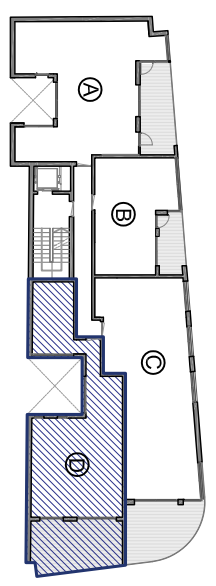

Plantas 1<sup>a</sup> 2<sup>a</sup> 3<sup>a</sup> 4<sup>a</sup>  
Vivienda D

SUPERFICIES Viviendas tipo D	
Saln/comedor/cocina	32,20
Dormitorio 1	12,49
Dormitorio 2	11,96
Aseo	2,66
Baño 1	5,06
Baño 2	4,79
Distribuidor	3,01
Terraza	20,96
<b>TOTAL</b>	<b>93,13</b>
<b>TOTAL SUP. ÚTILES</b>	<b>80,35</b>