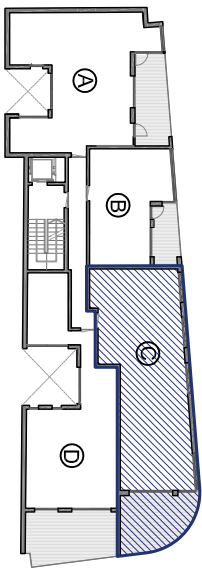

**ORIOLANAVILLAS**

EXQUISITE HOMES

Plantas 1ª 2ª 3ª 4ª  
Vivienda C

SUPERFICIES Viviendas tipo C	
Salón/comedor/cocina	31,62
Dormitorio 1	12,60
Dormitorio 2	10,83
Dormitorio 3	10,89
Baño 1	4,80
Baño 2	3,71
Distribuidor	8,85
Terraza	17,12
<b>TOTAL</b>	<b>100,42</b>
<b>TOTAL SUP. ÚTILES</b>	<b>89,14</b>